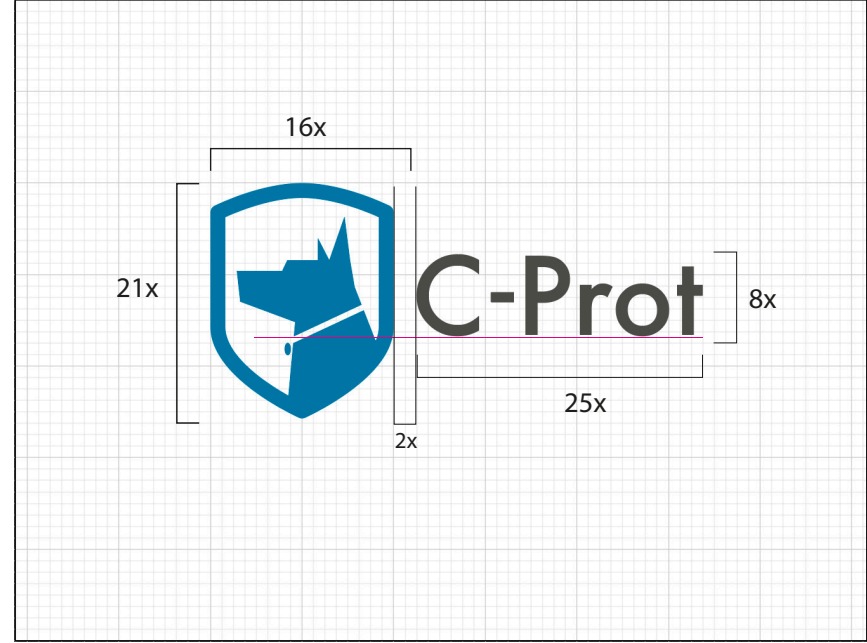

C-Prot

Logo Yatay Genel Görünüm

C-Prot

C-Prot

C-Prot

Logo Çizimi

Logo her bir kare 'x' değerinden oluşmaktadır. Kesinlikle 'x' değeri bozulmamalıdır. Logo yatay kullanımında 'C-Prot' yazısının alt kısmı köpeğin boynuna hizalanmalıdır.

Logo Güvenlik Alanı

Logonun güvenlik alanı aşağıdaki kılavuz çizgisiyle x değeri ile anlatılmıştır.
Logonun etrafında bırakılması önerilen minimum alan (güvenlik alanı) aşağıda "x" ile gösterilen- miniskül harflerin (r) yüksekliği kadar olmalıdır.