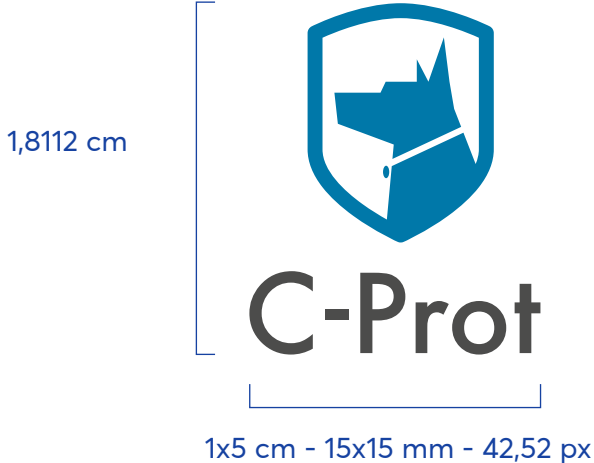

Logo Minimum Kullanım