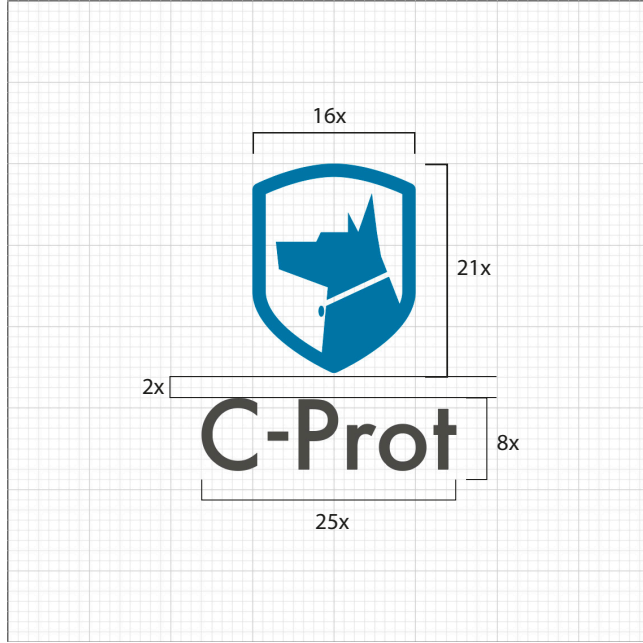

C-Prot

Logo Yatay Genel Görünüm

C-Prot

C-Prot

C-Prot

Logo Çizimi

Logo her bir kare 'x' değerinden oluşmaktadır. Kesinlikle 'x' değeri bozulmamalıdır. Logo yatay kullanımında 'C-Prot' yazısının alt kısmı köpeğin boynuna hizalanmalıdır.

Logo Güvenlik Alanı

Logonun güvenlik alanı aşağıdaki kılavuz çizgisiyle x değeri ile anlatılmıştır.
Logonun etrafında bırakılması önerilen minimum alan (güvenlik alanı) aşağıda "x" ile gösterilen- miniskül harflerin (r) yüksekliği kadar olmalıdır.